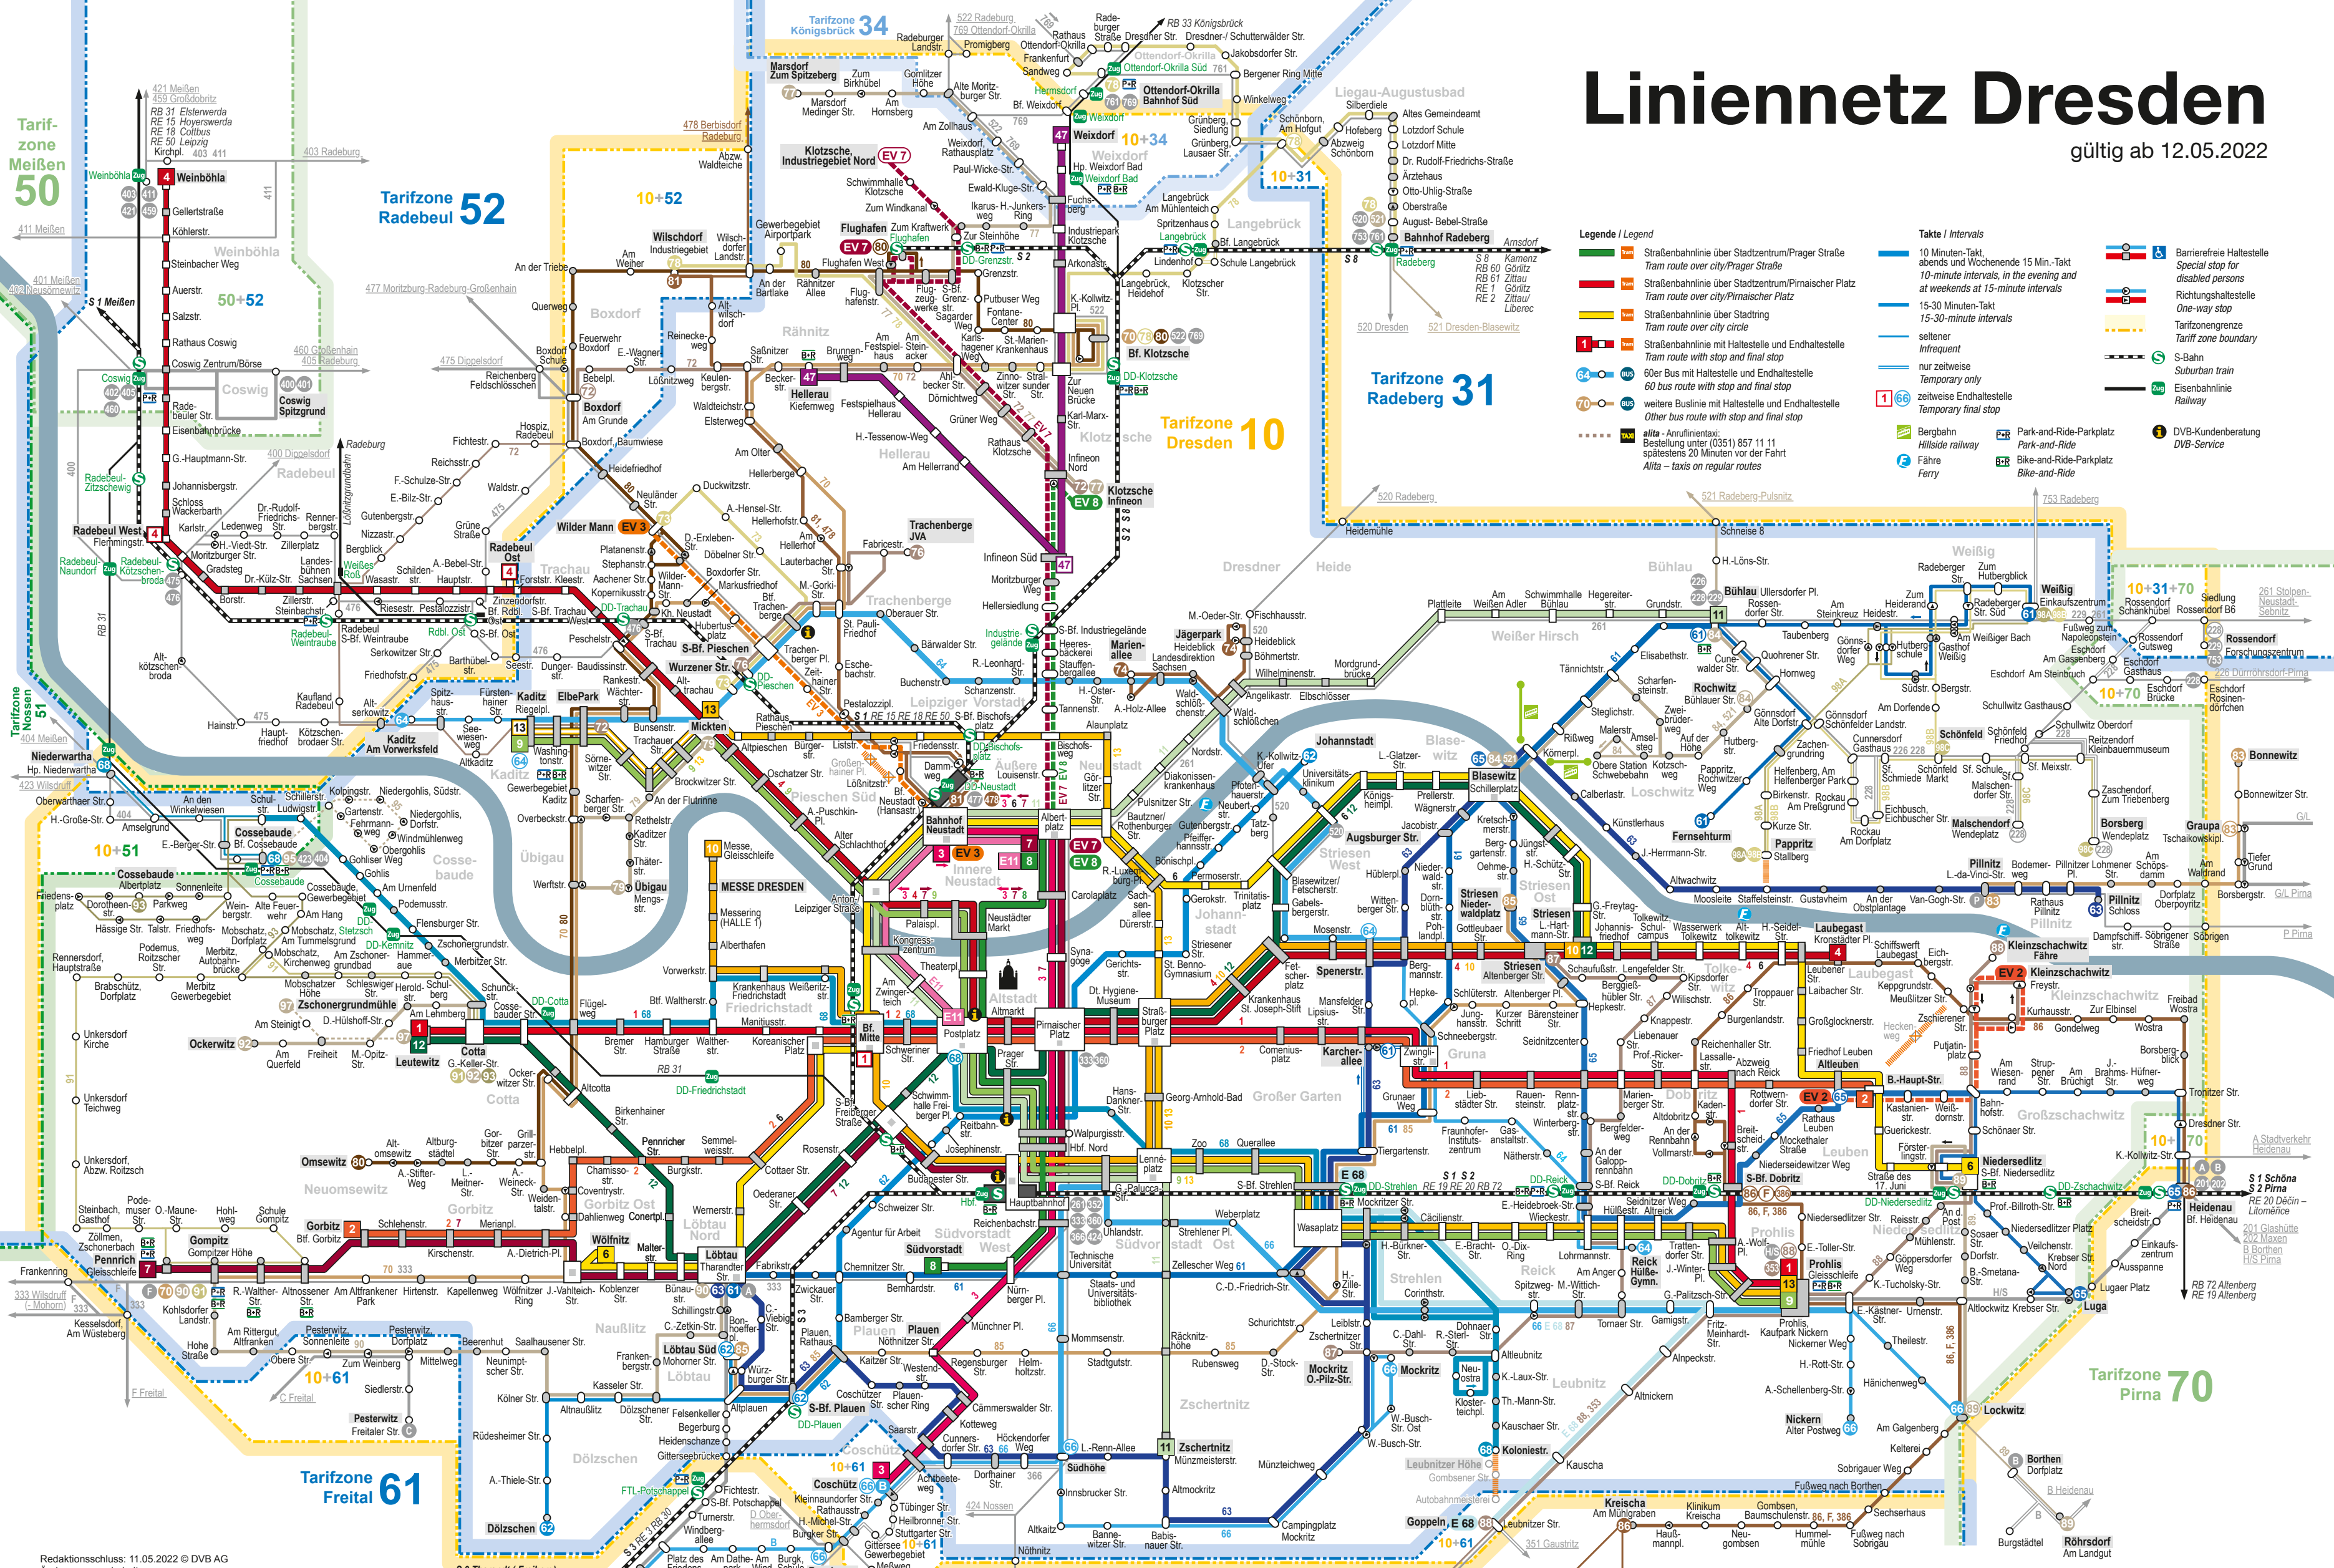

# Linienetz Dresden

gültig ab 12.05.2022

Redaktionsschluss: 11.05.2022 © DVB AG  
Änderungen vorbehalten.

www.dvb.de  
Service 0351 857-1011