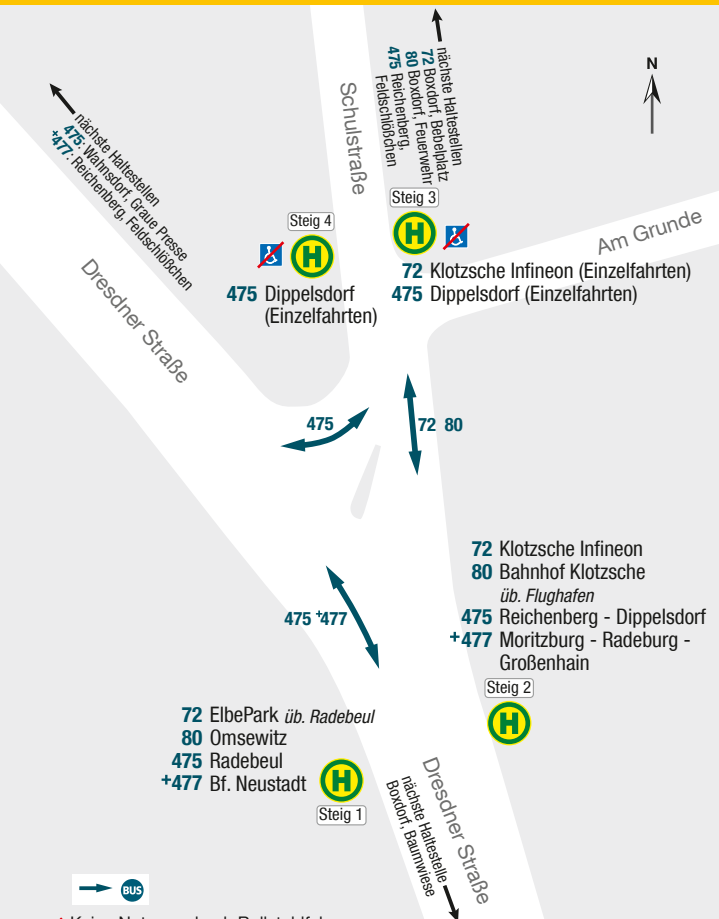

Haltestellenübersicht Moritzburg – Boxdorf Am Grunde

→ nächste Haltestellen
475: Wannsdorf, Graue Presse
+477: Reichenberg, Feldschlößchen

↑ nächste Haltestellen
72 Boxdorf, Bebelplatz
80 Boxdorf, Feuerwehr
475 Reichenberg,
Feldschlößchen

Schulstraße

Am Grunde

Dresdner Straße

Steig 4

Steig 3

475 Dippelsdorf (Einzelfahrten)

72 Klotzsche Infineon (Einzelfahrten)
475 Dippelsdorf (Einzelfahrten)

475

72 80

475 +477

72 Klotzsche Infineon
80 Bahnhof Klotzsche
üb. Flughafen
475 Reichenberg - Dippelsdorf
+477 Moritzburg - Radeburg -
Großenhain

Steig 2

72 ElbePark *üb. Radebeul*
80 Omsewitz
475 Radebeul
+477 Bf. Neustadt

Steig 1

Dresdner Straße
nächste Haltestelle
Boxdorf, Baumwiese

 Keine Nutzung durch Rollstuhlfahrer
mittels Klapprampe möglich