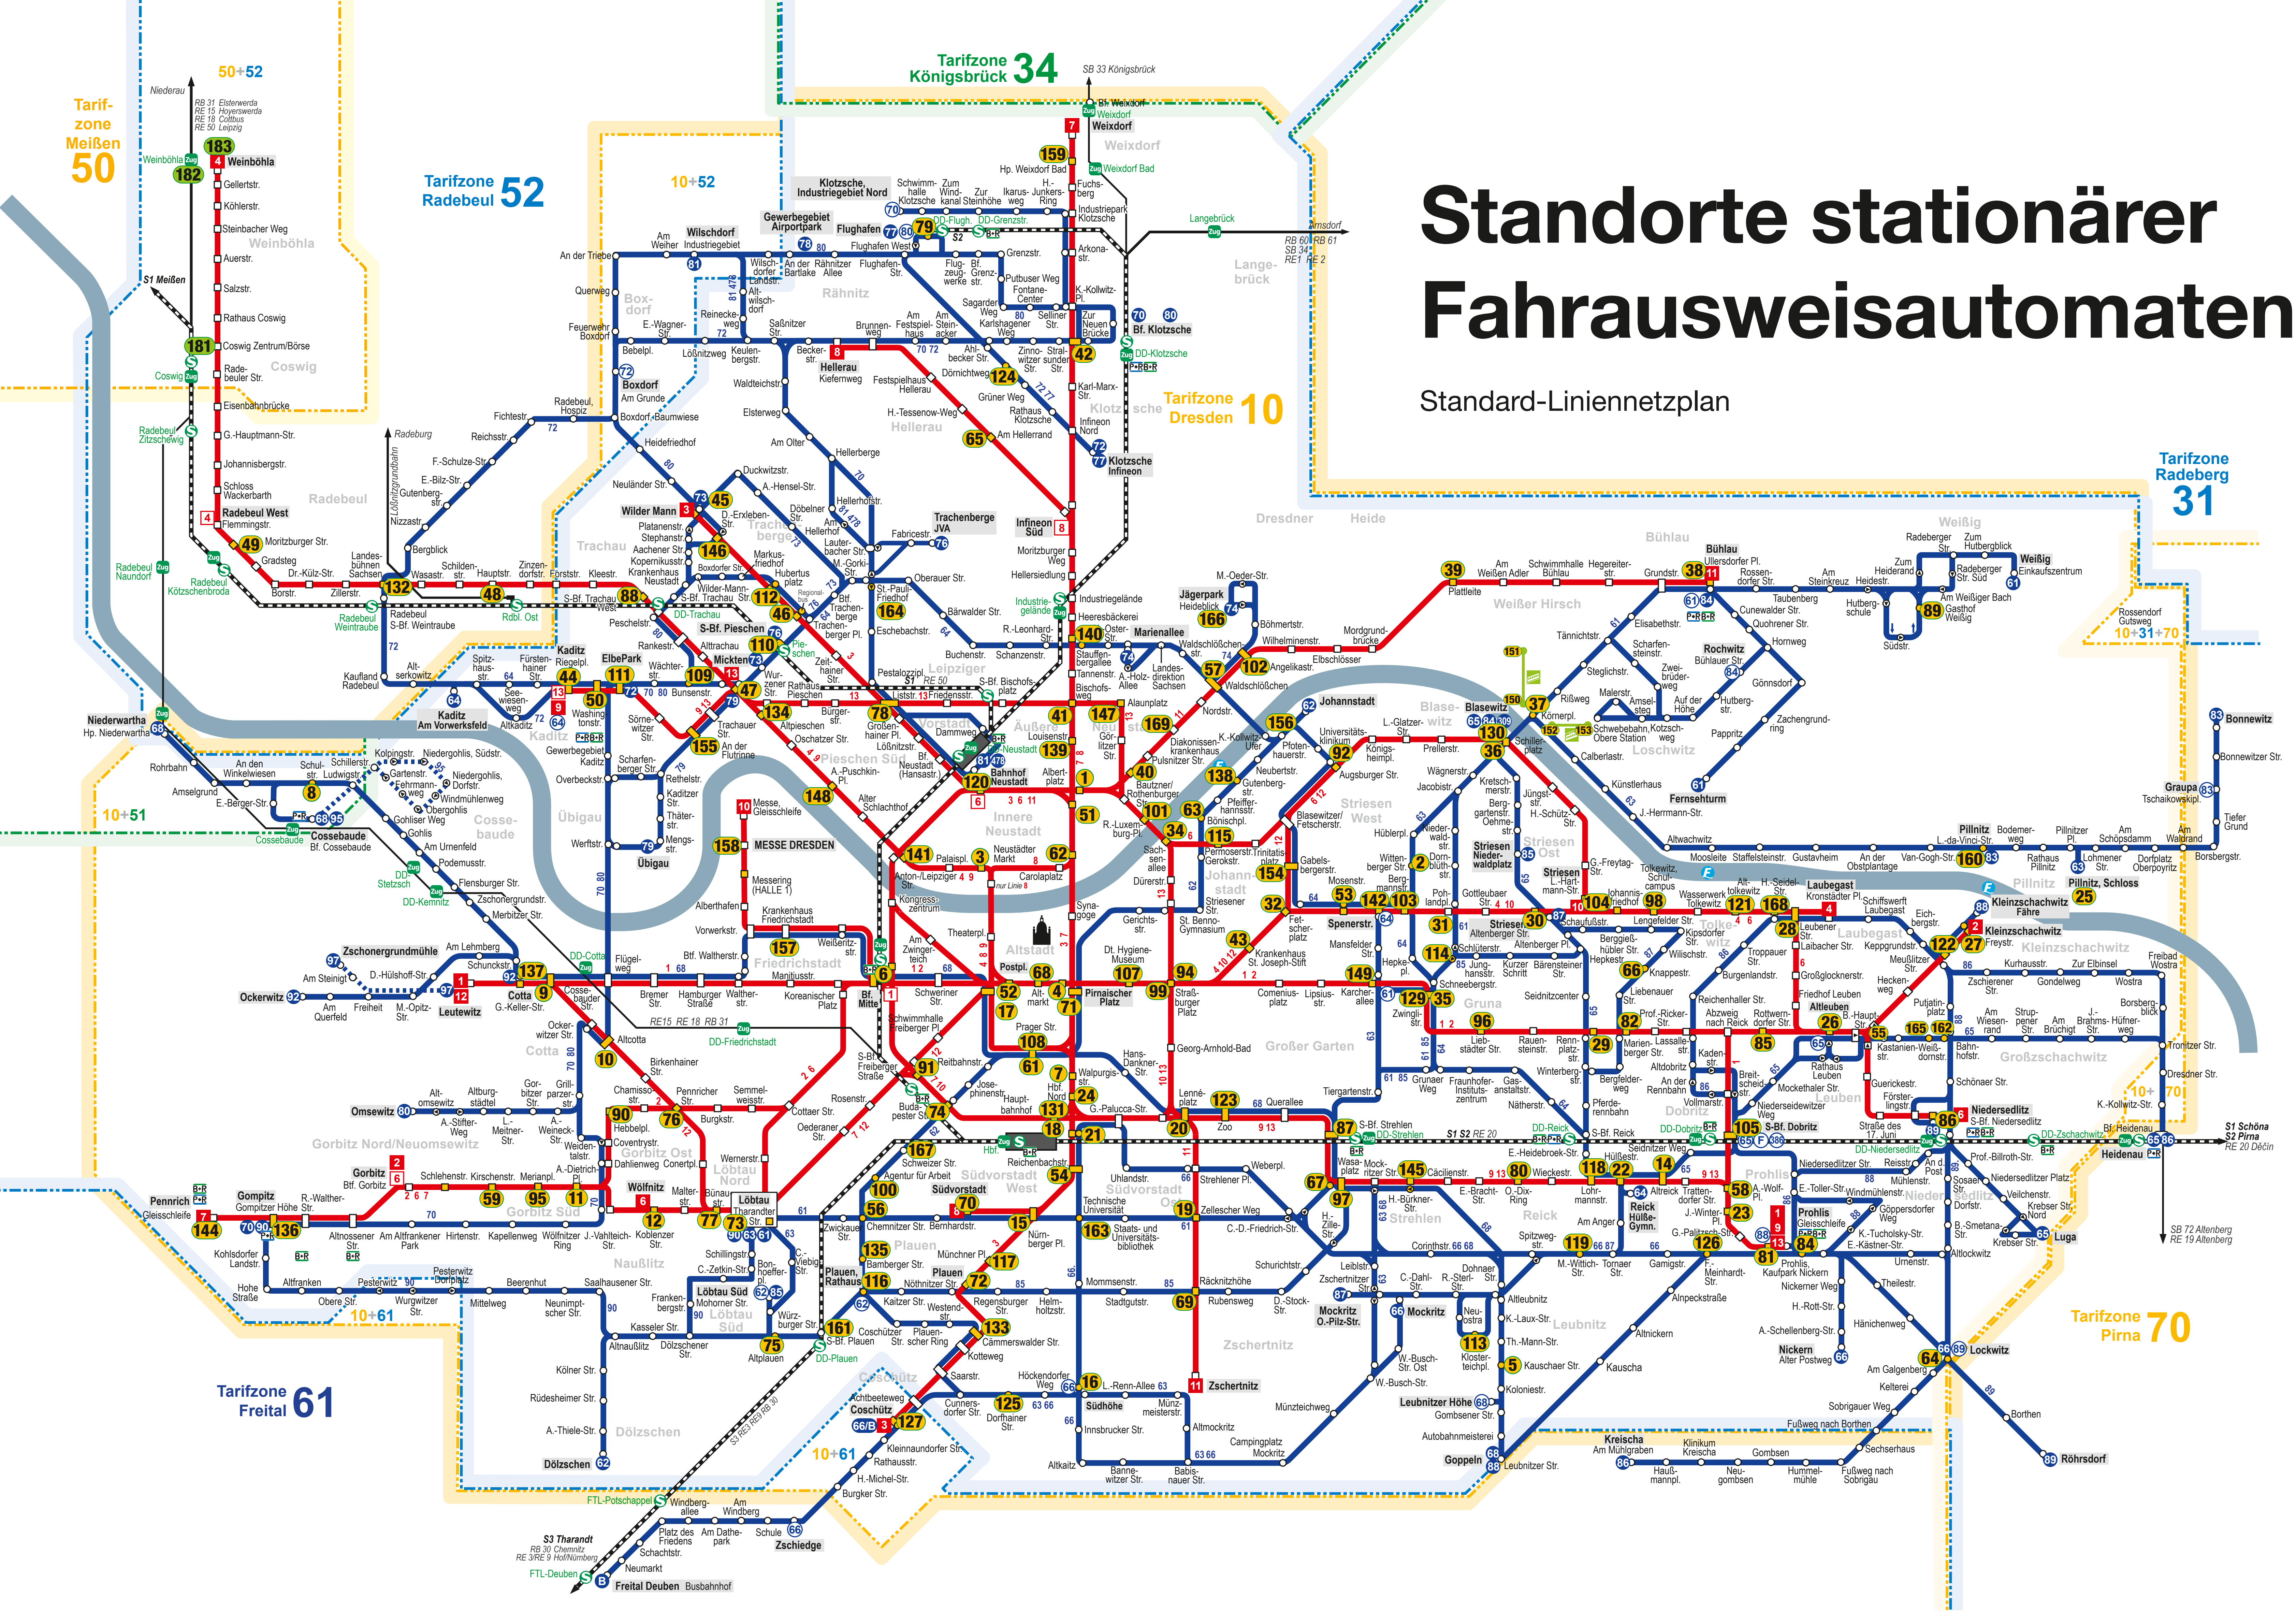

Standorte stationärer Fahrausweisautomaten

Standard-Liniennetzplan

1 Albertplatz (Bautzner Straße)	28 Leubener Straße	58 Albert-Wolf-Platz (Prohliser Allee)	85 Rottwerndorfer Straße	113 Klosterteichplatz	144 P+R Pennrich
2 Wittenberger Straße	29 Rennplatzstraße	59 Kirchenstraße	86 S-Bf. Niedersiedlitz	114 Schlüterstraße	145 Hugo-Bürkner-Straße
3 Neustädter Markt	30 Altenberger Straße	61 Prager Straße	87 S-Bf. Strehlen	115 Permoserstraße	146 Dorothea-Erleben-Straße
4 Pinnascher Platz (Wilsdruffer Straße)	31 Pohlandplatz (Wilsdruffer Straße)	62 Carolaplatz	88 S-Bf. Trachau-West	116 Rathaus Plauen	147 Alaunplatz
5 Kauschaer Straße	32 Fetscherplatz	63 Bönschplatz	89 Gasthof Weißig	117 Münchner Platz	148 Alexander-Puschkin-Platz
6 Bf. Mitte	33 Sachsenallee	64 Lockwitz	90 Hebbelplatz	118 Lohmannstraße	149 Karcherallee
7 Walpurgisstraße	34 Zwinglistraße (stadtwärts)	65 Am Hellerrand	91 Freiburger Straße	119 Marie-Wittich-Straße	150 Standseilbahn Untere Station
8 Cossebaude Schulstraße	35 Schillerplatz (landwärts)	66 Knappestraße	92 Augsburgener Straße	120 Bhf. Neustadt	151 Standseilbahn Obere Station
9 Warthaer Straße	36 Köpferplatz	67 Hbf. Ost (unter den Brücken)	94 Straßburger Platz (Stübelallee)	121 Altolkowitz	152 Schwebbahn Untere Station
10 Altcotta	37 Körnerplatz	68 Altmarkt	95 Merianplatz	122 Meußlitzer Straße	153 Schwebbahn Obere Station
11 Amalie-Dietrich-Platz	38 Bühlau	69 Räcknitzhöhe	96 Liebstädter Straße	123 ZOO	154 Gabelsbergerstraße
12 Koblenzer Straße	39 Plattleite	70 Südvorstadt	97 Wasaplatz (Lockwitzer Str.)	124 Dörmichtweg	155 An der Flutrinne
14 Altreich	40 Bautzner/Rothener Straße	71 Pinnascher Platz (Ringstraße)	98 Schulcampus Tolkewitz	125 Dorfhainer Straße	156 Potenhauerstraße
15 Nürnberger Platz	41 Bischofsweg	72 Nöthnitzer Straße	99 Straßburger Platz (Gruner Straße)	126 Fritz-Meinhardt-Straße	157 KH Friedrichstadt
16 Südhöhe (Bergstraße)	42 Zur Neuen Brücke	73 Tharandter Straße	100 Agentur für Arbeit	127 Coschütz	158 Messerling Halle 1
17 Postplatz (Wallstraße)	43 KH St. Joseph-Stift	74 Budapeststraße (unter den Brücken)	101 Rosa-Luxemburg-Platz	128 Zwinglistraße (landwärts)	159 P+R Weixdorf (Bad)
18 Hbf. (Wiener Platz, am Servicepunkt)	44 Riegeplatz	75 Altplauen	102 Angeliakstraße	130 Schillerplatz (stadtwärts)	160 Leonardo-da-Vinci-Straße
19 Zellescher Weg (Ackermannstraße)	45 Wilder Mann	76 Pennricher Straße	103 Bergmannstraße	131 Hbf. (Wiener Platz)	161 S-Bf. Plauen
20 Lennéplatz	46 Trachenberger Platz	77 Bünaustraße	104 Ludwig-Hartmann-Straße	132 Landesbühnen Sachsen	162 Bahnhofstraße
21 Wasaplatz	47 Mickten	78 Liststraße	105 S-Bf. Dobritz	133 Cämmerswalder Straße	163 Fritz-Förster-Platz
22 Hüßelstraße	48 Radebeul Hauptstraße	79 Flughafen	106 S-Bf. Pieschen	134 Altpieschen	164 St. Pauli-Friedhof
23 Jacob-Winter-Platz	49 Radebeul West (Flemmingstr.)	80 Otto-Dix-Ring	107 Deutsches Hygiene-Museum	135 Bamberger Straße	165 Weißdornstraße
24 Hbf. Nord	50 Washingtonstraße	81 Prohlis EP	108 Prager Straße (Richtung Postplatz)	136 Gompitzer Höhe	166 Jägerpark Heideblick
25 Pillnitz, Schloss	51 Albertplatz (am Servicepunkt)	82 Marienberger Straße	109 Bunsenstraße	137 Gottfried-Keller-Straße	167 Schweizer Straße
26 Altleuben	52 Postplatz (Wilsdruffer Str.)	83 Prohlis Bus	110 S-Bf. Pieschen	138 Gutenbergstraße	168 Hermann-Seidel-Straße
27 Kleinzschachwitz (Freystraße)	53 Mosensstraße	84 Prohlis Bus	111 Elbeplatz	139 Louisenstraße	169 Diakonissenkrankenhaus
	54 Reichenbachstraße		112 Hubertusplatz	140 Stauffenbergallee	181 Coswig, Börse (VGM)
	55 Berthold-Haupt-Straße			141 Anton-/Leipziger Straße	182 Weinböhlen HP (VGM)
	56 Chemnitzstraße			142 Spenerstraße	183 Weinböhlen EP (VGM)
	57 Waldschlößchen